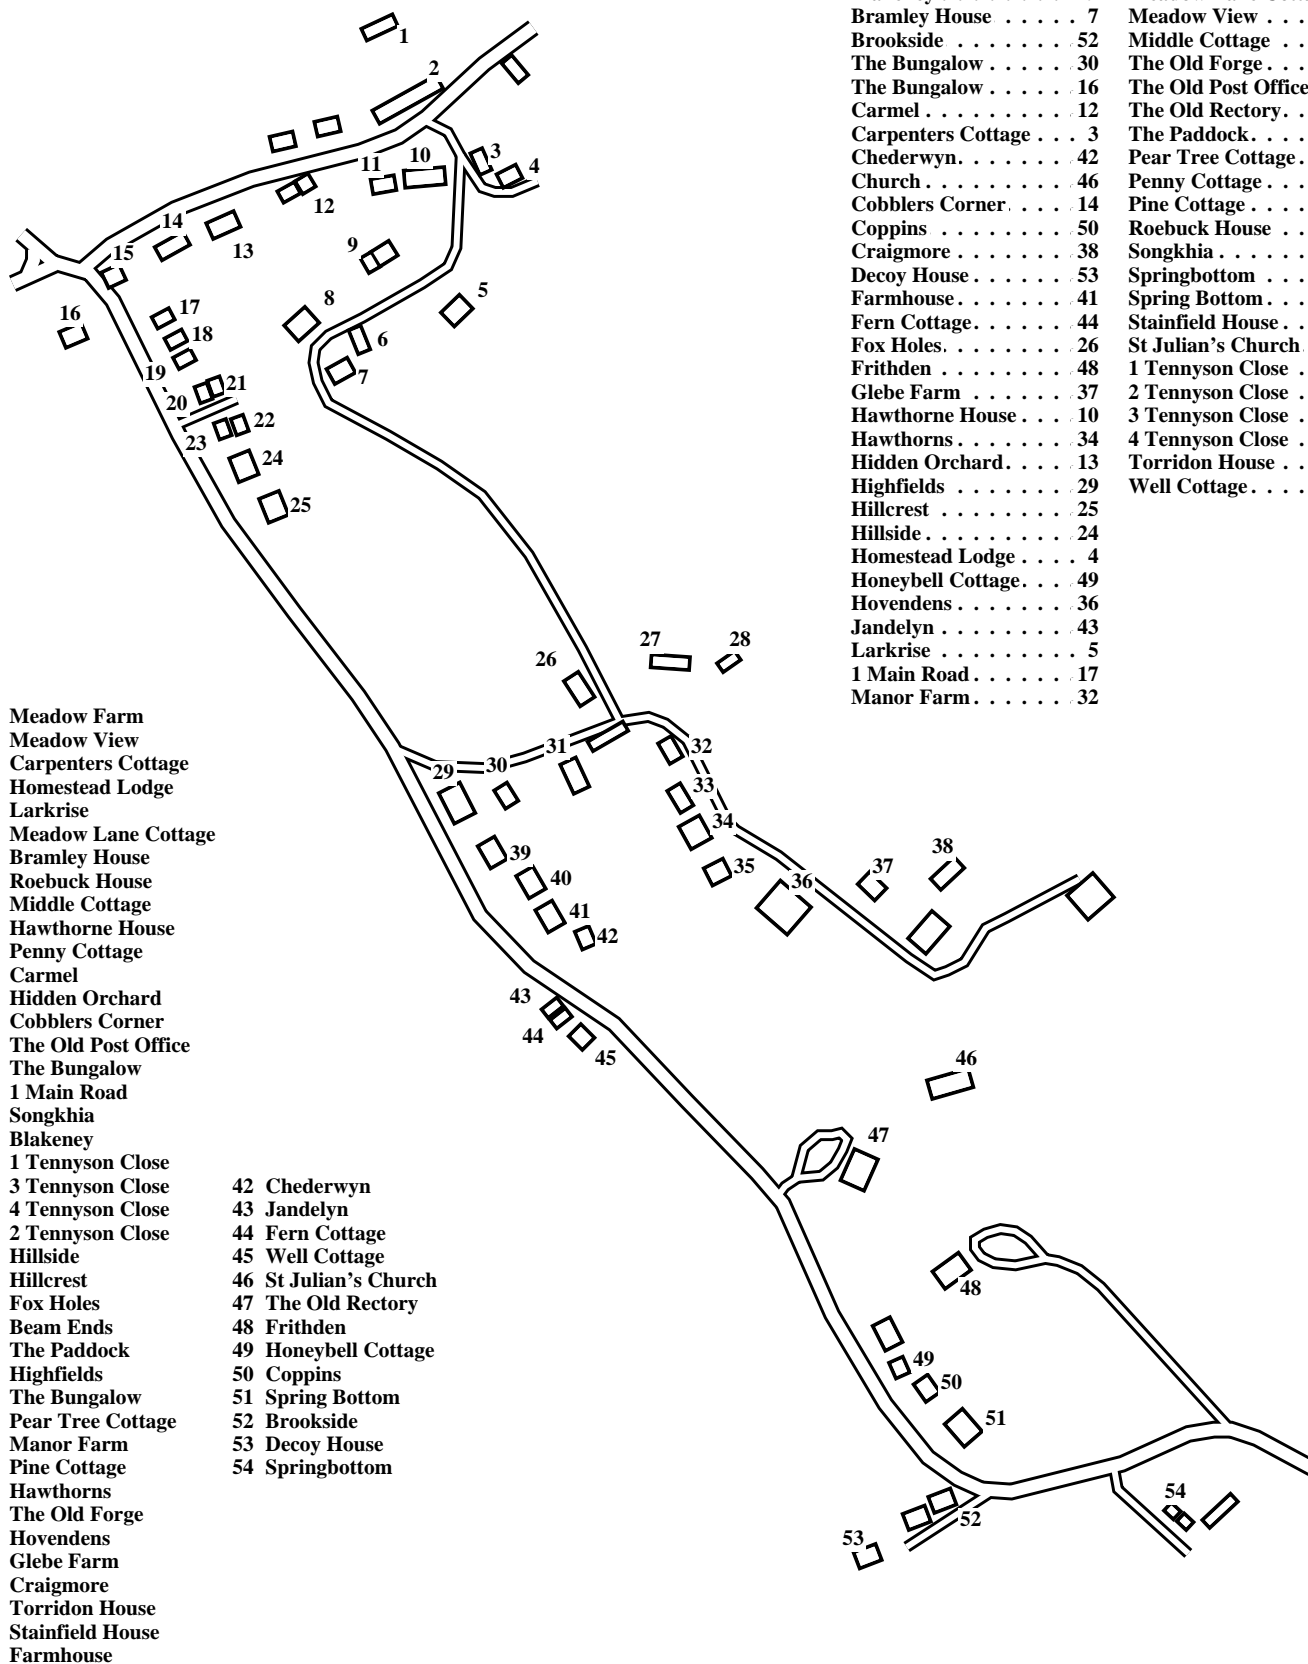

# Benniworth

Caution: This map has not yet been checked by residents.

There may be errors and omissions.

Beam Ends . . . . .	27	Meadow Farm . . . . .	1
Blakeney . . . . .	19	Meadow Lane Cottage . . . . .	6
Bramley House . . . . .	7	Meadow View . . . . .	2
Brookside . . . . .	52	Middle Cottage . . . . .	9
The Bungalow . . . . .	30	The Old Forge . . . . .	35
The Bungalow . . . . .	16	The Old Post Office . . . . .	15
Carmel . . . . .	12	The Old Rectory . . . . .	47
Carpenters Cottage . . . . .	3	The Paddock . . . . .	28
Chederwyn . . . . .	42	Pear Tree Cottage . . . . .	31
Church . . . . .	46	Penny Cottage . . . . .	11
Cobblers Corner . . . . .	14	Pine Cottage . . . . .	33
Coppins . . . . .	50	Roebuck House . . . . .	8
Craigmore . . . . .	38	Songkhia . . . . .	18
Decoy House . . . . .	53	Springbottom . . . . .	54
Farmhouse . . . . .	41	Spring Bottom . . . . .	51
Fern Cottage . . . . .	44	Stainfield House . . . . .	40
Fox Holes . . . . .	26	St Julian's Church . . . . .	46
Frithden . . . . .	48	1 Tennyson Close . . . . .	20
Glebe Farm . . . . .	37	2 Tennyson Close . . . . .	23
Hawthorne House . . . . .	10	3 Tennyson Close . . . . .	21
Hawthorns . . . . .	34	4 Tennyson Close . . . . .	22
Hidden Orchard . . . . .	13	Torridon House . . . . .	39
Highfields . . . . .	29	Well Cottage . . . . .	45
Hillcrest . . . . .	25		
Hillside . . . . .	24		
Homestead Lodge . . . . .	4		
Honeybell Cottage . . . . .	49		
Hovendens . . . . .	36		
Jandelyn . . . . .	43		
Larkrise . . . . .	5		
1 Main Road . . . . .	17		
Manor Farm . . . . .	32		