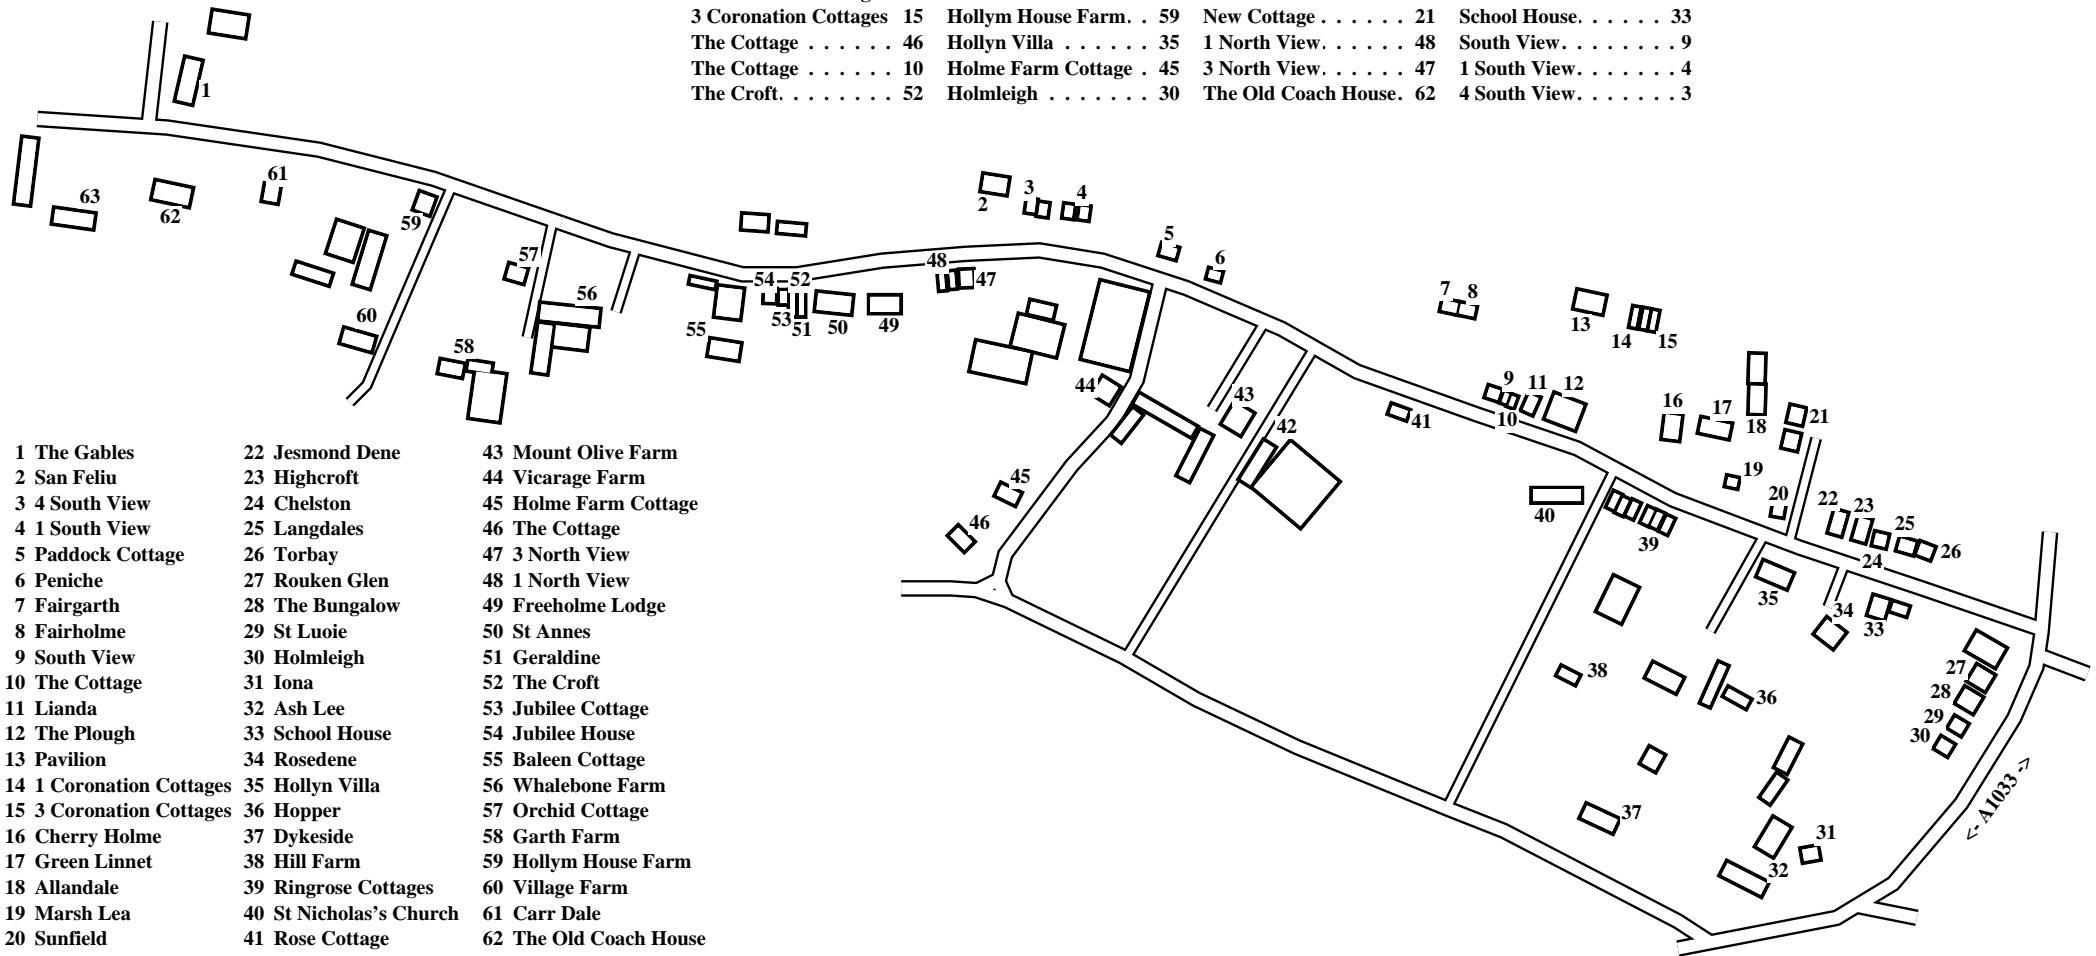

# Hollym (West)

Caution: This map has not yet been checked by residents.  
 There may be errors and omissions.

Allandale . . . . . 18	Dykeside . . . . . 37	Hopper . . . . . 36	Orchid Cottage . . . . . 57	St Annes . . . . . 50
Ash Lee . . . . . 32	Fairgarth . . . . . 7	Iona . . . . . 31	Paddock Cottage . . . . . 5	St Luoie . . . . . 29
Baleen Cottage . . . . . 55	Fairholme . . . . . 8	Jesmond Dene . . . . . 22	Pavilion . . . . . 13	St Nicholas's Church . . . . . 40
Brandymires . . . . . 63	Freeholme Lodge . . . . . 49	Jubilee Cottage . . . . . 53	Peniche . . . . . 6	Sunfield . . . . . 20
The Bungalow . . . . . 28	The Gables . . . . . 1	Jubilee House . . . . . 54	The Plough . . . . . 12	Torbay . . . . . 26
Carr Dale . . . . . 61	Garth Farm . . . . . 58	Langdales . . . . . 25	Ringrose Cottages . . . . . 39	Vicarage Farm . . . . . 44
Chelston . . . . . 24	Geraldine . . . . . 51	Lianda . . . . . 11	Rose Cottage . . . . . 41	Village Farm . . . . . 60
Cherry Holme . . . . . 16	Green Linnet . . . . . 17	Marsh Lea . . . . . 19	Rosedene . . . . . 34	Whalebone Farm . . . . . 56
Church . . . . . 40	Highcroft . . . . . 23	Middle Farm . . . . . 42	Rouken Glen . . . . . 27	
1 Coronation Cottages 14	Hill Farm . . . . . 38	Mount Olive Farm . . . . . 43	San Feliu . . . . . 2	
3 Coronation Cottages 15	Hollym House Farm . . . . . 59	New Cottage . . . . . 21	School House . . . . . 33	
The Cottage . . . . . 46	Hollyn Villa . . . . . 35	1 North View . . . . . 48	South View . . . . . 9	
The Cottage . . . . . 10	Holme Farm Cottage . . . . . 45	3 North View . . . . . 47	1 South View . . . . . 4	
The Croft . . . . . 52	Holmleigh . . . . . 30	The Old Coach House . . . . . 62	4 South View . . . . . 3	