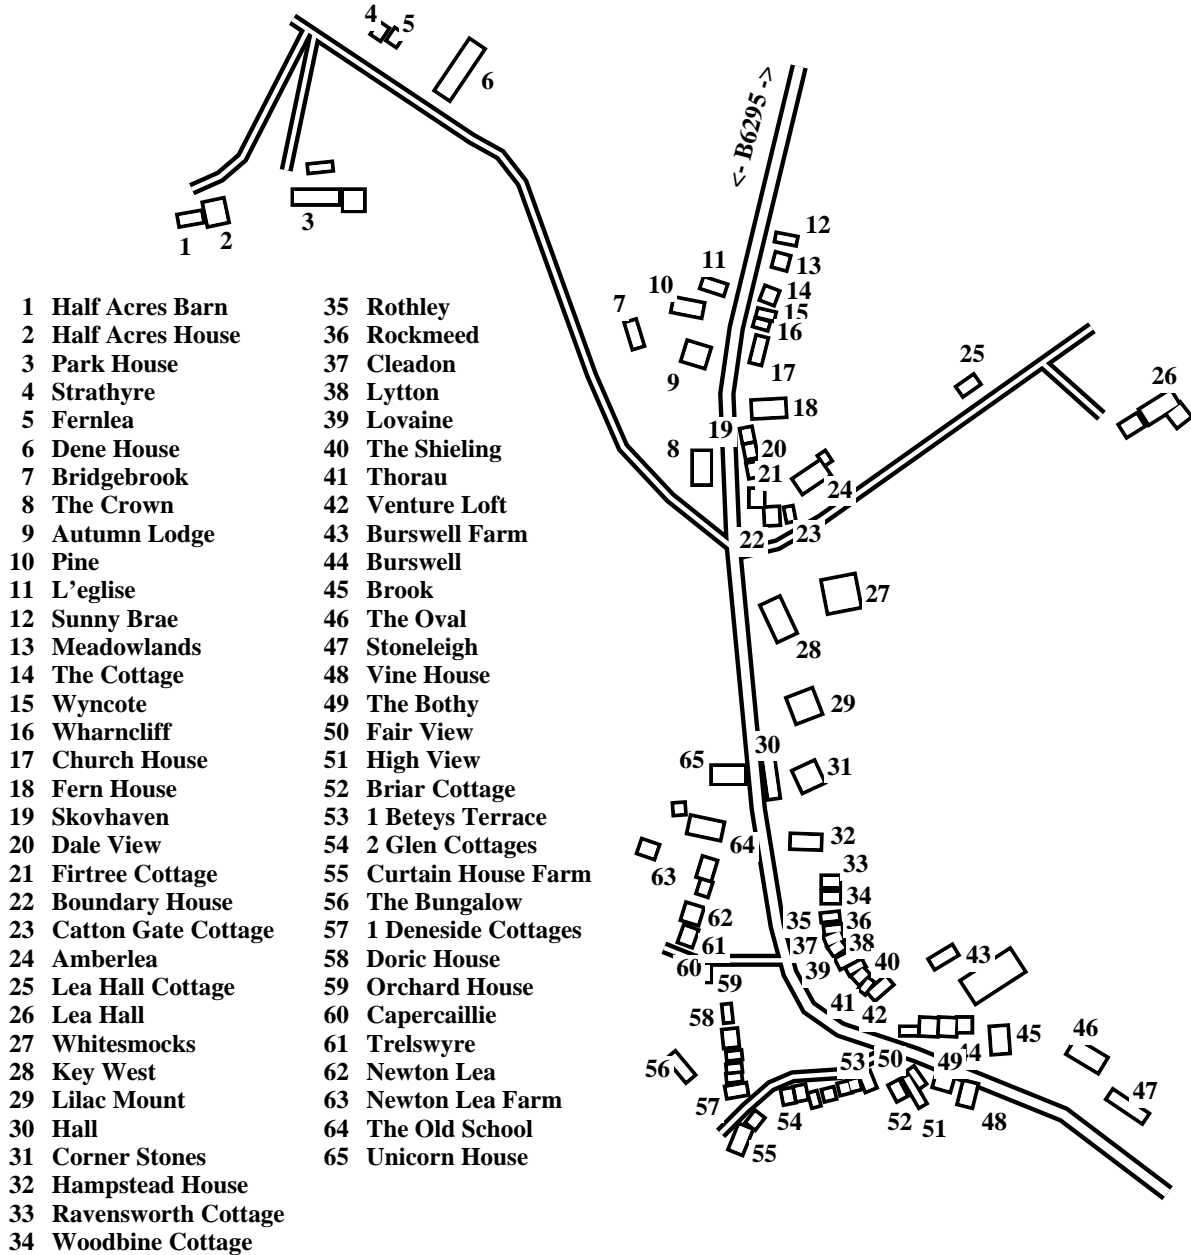

# Catton (North)

Caution: This map has not yet been checked by residents.  
There may be errors and omissions.

Amberlea . . . . .	24	The Old School . . .	64
Autumn Lodge . . . . .	9	Orchard House . . .	59
1 Betseys Terrace . . .	53	The Oval . . . . .	46
The Bothy . . . . .	49	Park House . . . . .	3
Boundary House . . . . .	22	Pine . . . . .	10
Briar Cottage . . . . .	52	Ravensworth Cottage	33
Bridgebrook . . . . .	7	Rockmeed . . . . .	36
Brook . . . . .	45	Rothley . . . . .	35
The Bungalow . . . . .	56	The Shieling . . . . .	40
Burswell . . . . .	44	Skovhaven . . . . .	19
Burswell Farm . . . . .	43	Stoneleigh . . . . .	47
Capercaillie . . . . .	60	Strathyre . . . . .	4
Catton Gate Cottage	23	Sunny Brae . . . . .	12
Church House . . . . .	17	Thorau . . . . .	41
Cleadon . . . . .	37	Trelswyre . . . . .	61
Corner Stones . . . . .	31	Unicorn House . . . . .	65
The Cottage . . . . .	14	Venture Loft . . . . .	42
The Crown . . . . .	8	Vine House . . . . .	48
Curtain House Farm	55	Wharncliff . . . . .	16
Dale View . . . . .	20	Whitesmocks . . . . .	27
Dene House . . . . .	6	Woodbine Cottage . .	34
1 Deneside Cottages .	57	Wyncote . . . . .	15
Doric House . . . . .	58		
Fair View . . . . .	50		
Fern House . . . . .	18		
Fernlea . . . . .	5		
Firtree Cottage . . .	21		
2 Glen Cottages . . .	54		
Half Acres Barn . . . .	1		
Half Acres House . . .	2		
Hall . . . . .	30		
Hampstead House . . .	32		
High View . . . . .	51		
Key West . . . . .	28		
L'eglise . . . . .	11		
Lea Hall . . . . .	26		
Lea Hall Cottage . . .	25		
Lilac Mount . . . . .	29		
Lovaine . . . . .	39		
Lytton . . . . .	38		
Meadowcroft . . . . .	39		
Meadowlands . . . . .	13		
Newton Lea . . . . .	62		
Newton Lea Farm . . .	63		